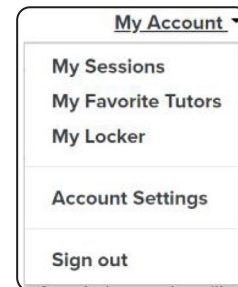

6) Share any feedback here - we really read these!

7) Add this tutor to your favorites?
 Yes No

Usa herramientas especiales

El aula incluye una calculadora gráfica, un editor de texto y un editor de código. Cuando trabajas en un material que puede requerir estas herramientas especiales, puedes abrirlas usando los botones sobre la pizarra.

Usa My Account (Mi cuenta)

Revisa las sesiones anteriores y recupera las reseñas en **My Sessions (Mis sesiones)**. Asegúrate de etiquetar a tus tutores favoritos al revisar tus sesiones. Vuelve a conectarte con tus tutores favoritos o ve cuándo están previstos a estar disponibles en **My Favorite Tutors (Mis tutores favoritos)**. Accede a archivos que has guardado o archivos que has compartido con tus tutores en sesiones en **My Locker (Mi casillero)**.