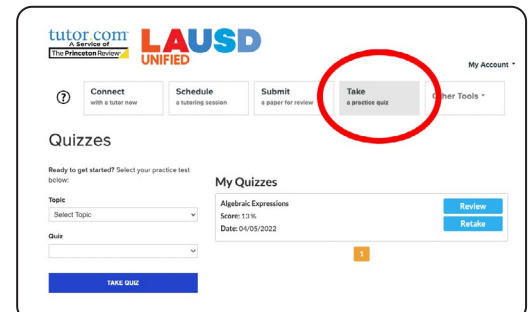

Pruebas de práctica

Usa nuestras pruebas de práctica para evaluar tu nivel de conocimiento y preparar para tus próximos exámenes en matemáticas, ciencias e inglés. Realiza una prueba práctica, revisa tus resultados y conéctate con un tutor para analizar las respuestas incorrectas.