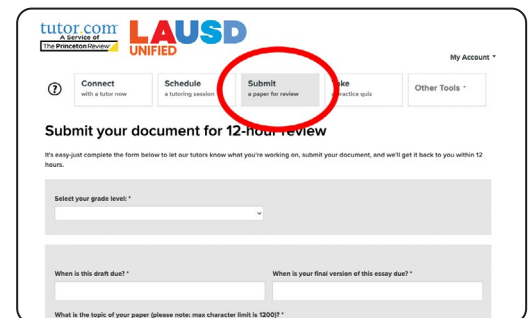

Ayuda con escritura

Nuestro servicio de entrega por buzón virtual para la revisión de documentos te permite obtener ayuda experta de un tutor sin tener que conectarte para una sesión en tiempo real. Simplemente sube tu tarea de escritura, fincha de ejercicios de gramática o cualquier otra cosa con la que necesites ayuda y un tutor te enviará comentarios útiles dentro de un día. Recoge la reseña de tu tutor en **My Sessions (Mis sesiones)**.